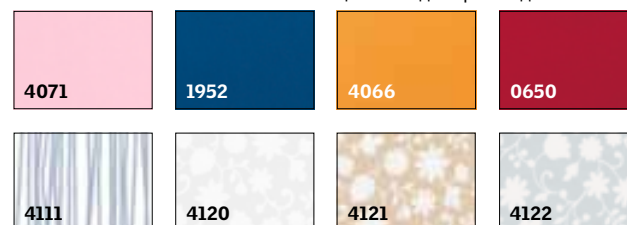

- Идеална за тониране / намаляване на светлината
- Алюминиеви водачи за плавно спускане на желана позиция
- Изработена от 100% полупрозрачен полиестер

Модел RFL

Ролетна щора с ръчно управление.
Предлага се в 37 различни цвята.

Стандартни

Специални

Всички специални цветове са с различни цени от посочените в таблицата и 30 дни срок на доставка.

Регулиране на светлината

Цени

Размери прозорци	55 x 78 C02	55 x 98 C04	66 x 98 F04	66 x 118 F06	78 x 98 M04	78 x 118 M06	78 x 140 M08	78 x 160 M10	94 x 118 P06	94 x 140 P08	114 x 118 S06	114 x 140 S08
Ролетна щора (RFL) - стандартни цветове	75,00 90,00	83,33 100,00	91,67 110,00	95,83 115,00	100,00 120,00	104,17 125,00	108,33 130,00	112,50 135,00	112,50 135,00	120,83 145,00	125,00 150,00	133,33 160,00