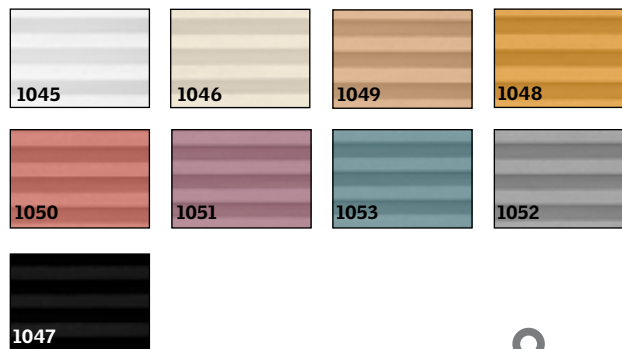

Всички цветове

Спестете от сметките за отопление през зимата.

Топлоизолация

Намалява загубите на топлина с до **34%**