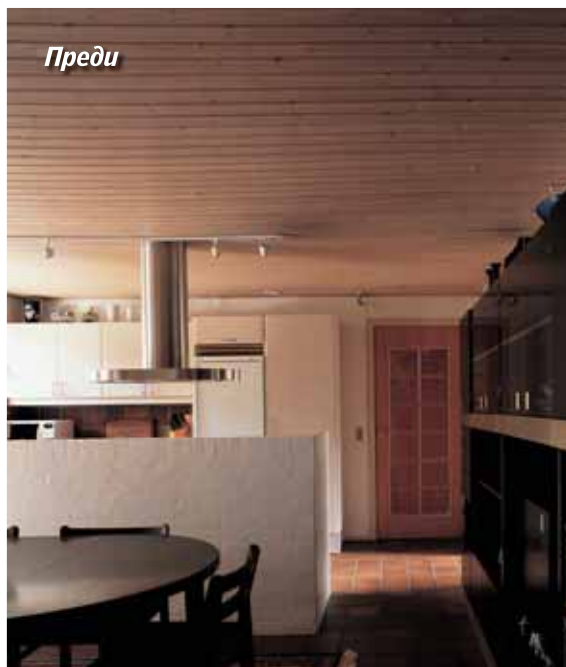

# Каква разлика!

Едно е сигурно – когато използвате покривни прозорци напълно преобразявате интериора!  
Естествената дневна светлина изпълва стаята и създава чувството за простор – дори физически, човек усеща свежестта на въздуха около себе си! Светлината вдъхновява, а гледката към небето запазва доброто настроение през целия ден.

Примерите от снимките показват как този красив, но традиционен интериор е преобразен в неочаквано просторно, светло и привлекателно място за живеене!

## Гъвкавост

Покривните прозорци ВЕЛУКС предлагат изключително гъвкаво приложение и осигуряват горно осветление без значение как изглежда покрива и тавана под него.

Пресечена "слънчева пирамида" е елегантно решение при плосък хоризонтален таван под наклонения покрив.